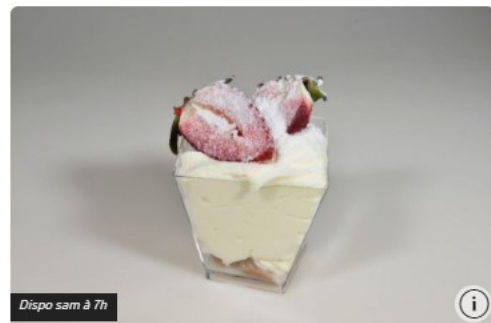

2,40€

Dispo sam à 7h

Castel

2,40€

Dispo sam à

Verrine

Dispo sam à 7h

Verrine Forêt Noire