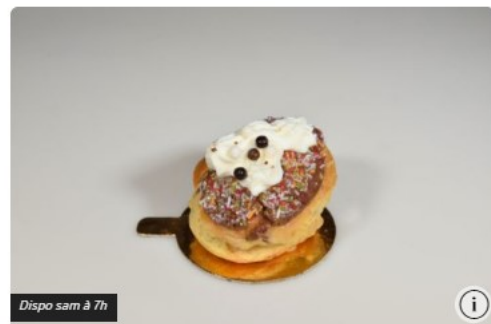

Religieuse Café

Dispo sam à 7h

2,40€

Dispo sam à 7h

2,40€

Dispo sam à 7h

2,40€

Dispo sam à