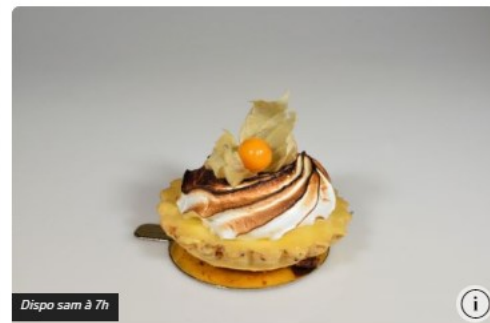

Castel

Dispo sam à 7h

2,40€

Dispo sam à 7h

2,40€

Dispo sam à 7h

Tarte Citron Meringuée

2,40€

Dispo sam à