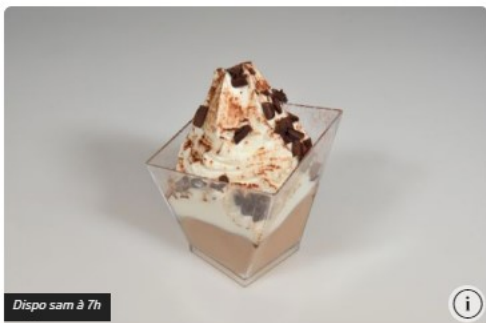

Tartelette Pignons

Dispo sam à 7h

Verrine Forêt Noire

2,40€

Dispo sam à 7h

2,40€

Dispo sam à 7h

2,40€

Dispo sam à