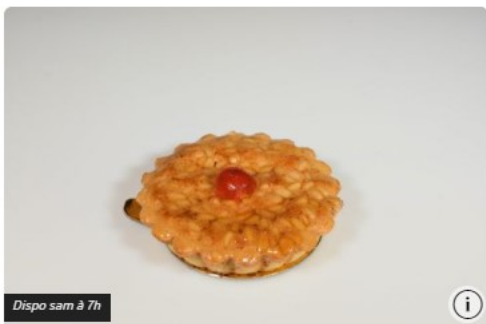

Religieuse Chocolat

Dispo sam à 7h

2,40€

Dispo sam à 7h

2,40€

Dispo sam à 7h

2,40€

Dispo sam à