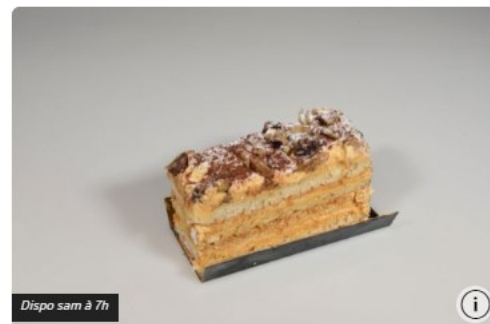

Religieuse Vanille

Dispo sam à 7h

2,40€

Dispo sam à 7h

2,40€

Dispo sam à 7h

2,40€

Dispo sam à