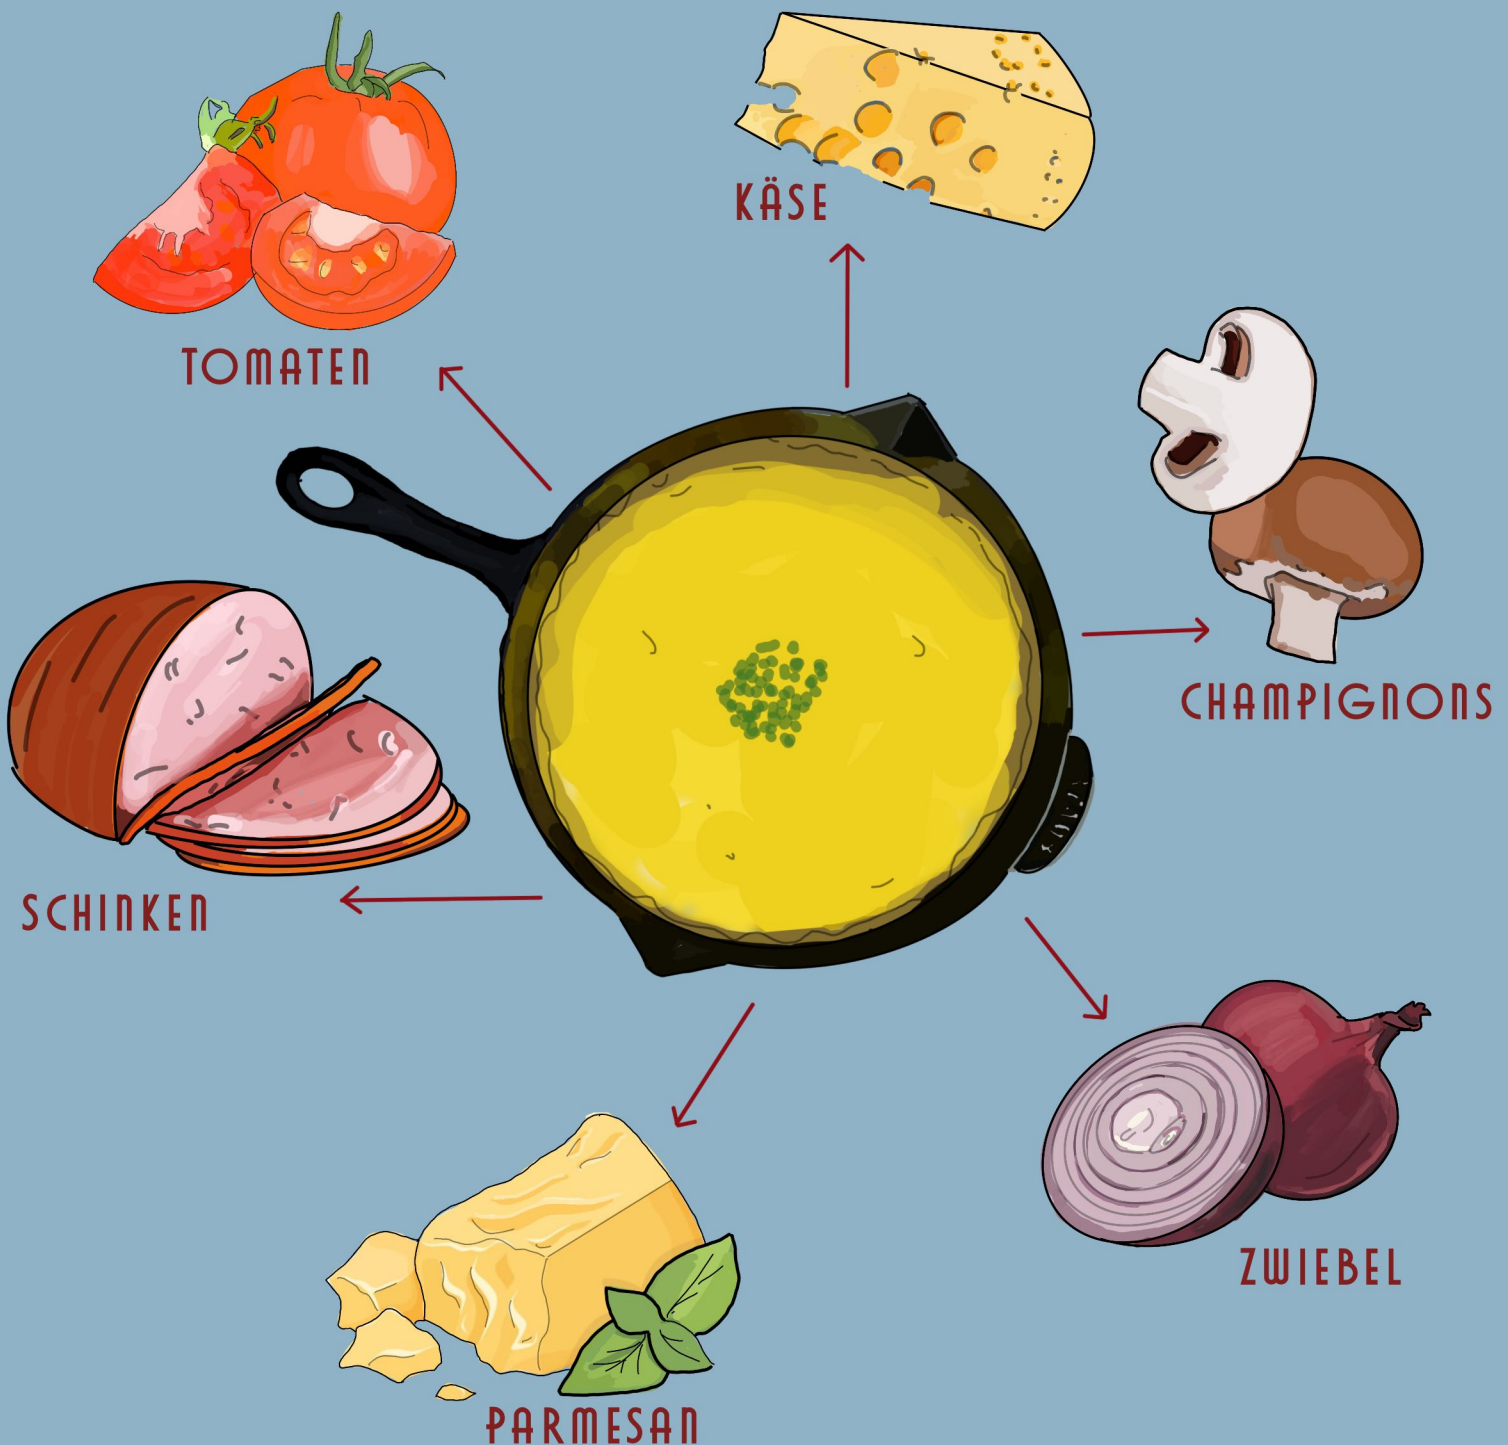

KREIERE DEIN EIGENES OMELETTE

BRÖTCHEN DEINER WAHL & 2 ZUTATEN SIND INKLUSIVE 7,50€
FÜR JEDE WEITERE ZUTAT BERECHNEN WIR 1€