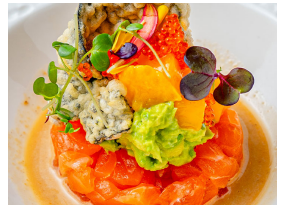

T5. Tartare crispy nori
€ 4. 00