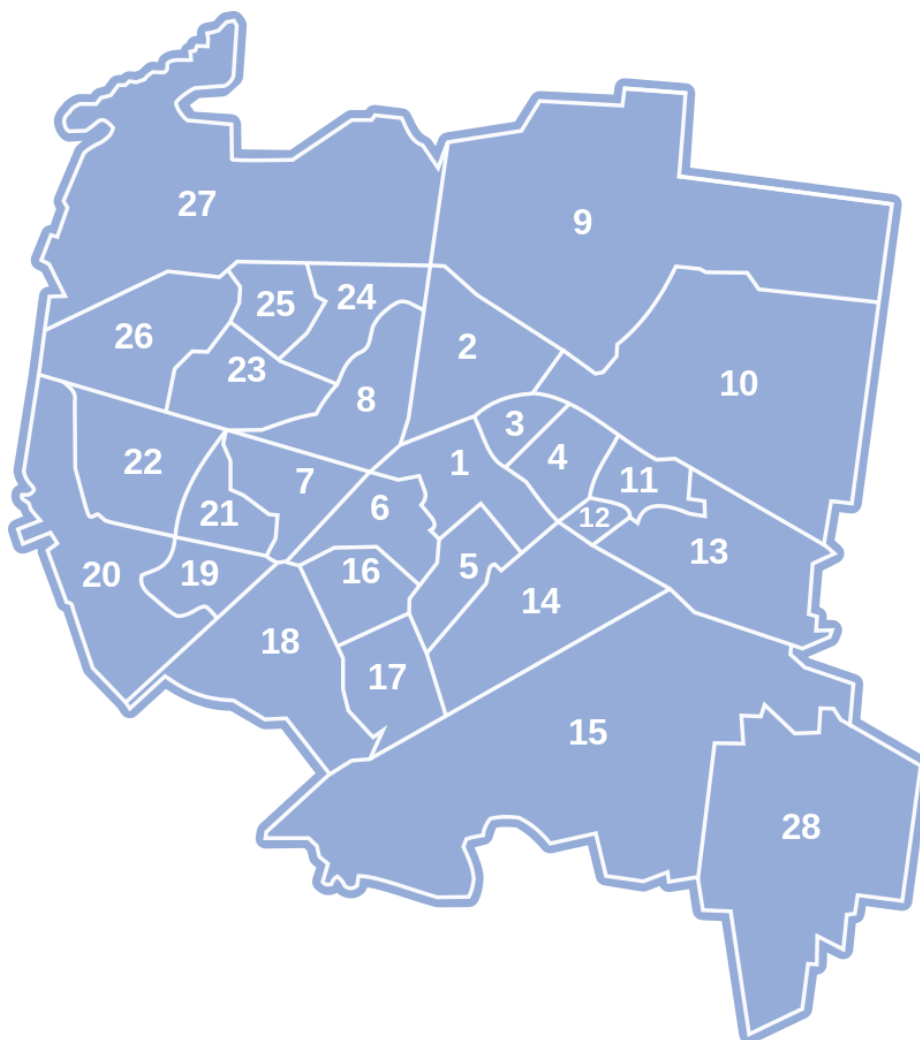

STREFY DOSTAW

koszty dowozu aktualne przy zamówieniach telefonicznych

| | | | | | | | |
|-------------------|------|-------------------|------|--------------------------|-------------|----------------------|------|
| 1. Centrum » | 4 zł | 8. Antoniuk » | 6 zł | 15. Dojlidy » | 5 zł | 22. Leśna Dolina » | 4 zł |
| 2. Białostoczek » | 6 zł | 9. Jaroszkówka » | 6 zł | 16. Bema » | 2 zł | 23. Wysoki Stoczek » | 4 zł |
| 3. Sienkiewicza » | 4 zł | 10. Wygoda » | 5 zł | 17. Kawaleryjskie » | 2 zł | 24. Dziesięciny I » | 5 zł |
| 4. Bojary » | 4 zł | 11. Piasta I » | 4 zł | 18. Nowe Miasto » | 0 zł | 25. Dziesięciny II » | 5 zł |
| 5. Piaski » | 4 zł | 12. Piasta II » | 4 zł | 19. Zielone Wzgórza» | 4 zł | 26. Bacieczki » | 6 zł |
| 6. Przydworcowe » | 4 zł | 13. Skorupy » | 5 zł | 20. Starosielce » | 4 zł | 27. Zawady » | 7 zł |
| 7. Młodych » | 5 zł | 14. Mickiewicza » | 4 zł | 21. Słoneczny Stok » | 4 zł | 28. Dojlidy Górne » | 6 zł |
| oraz | | | | | | | |
| Bagnówka | 6 zł | Grabówka | 7 zł | Hryniewicze | 6 zł | Ignatki | 5 zł |
| Jurowce | 8 zł | Kleosin | 2 zł | Młodych | 5 zł | Piaski | 4 zł |
| Pieczurki | 5 zł | Pietrasze | 5 zł | | | | |