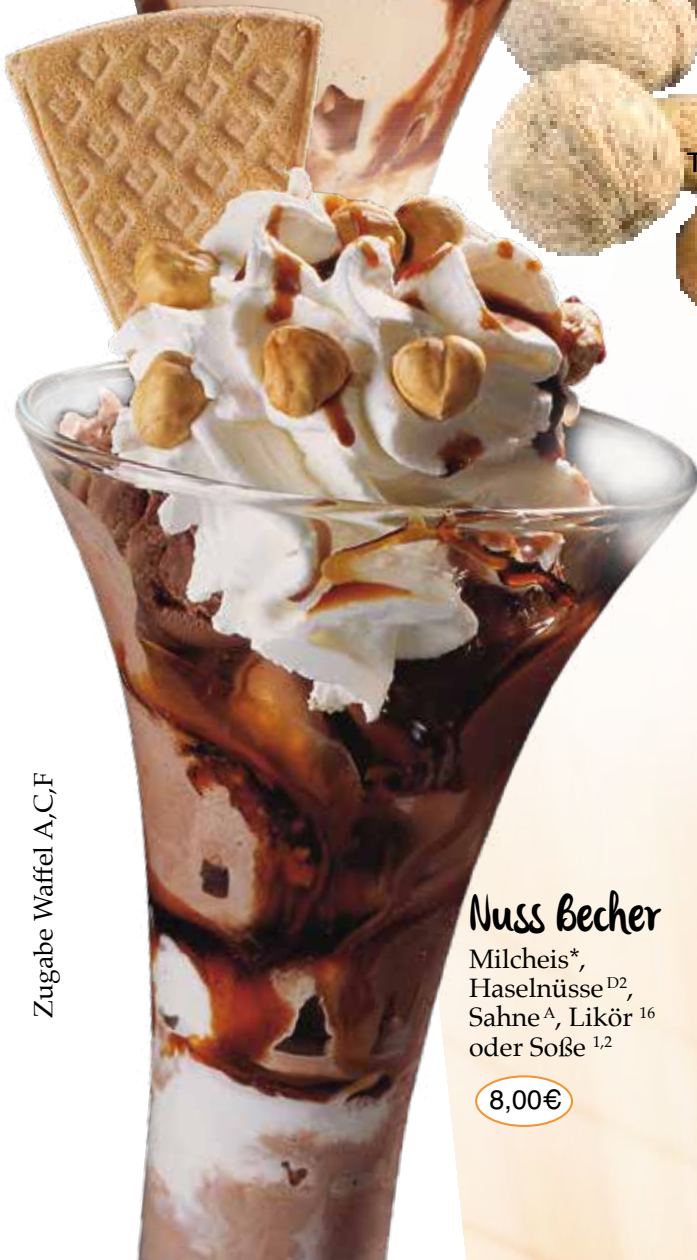

Nuss Genuss Pur

Eierlikör Becher

Milcheis*, Eierlikör ^{1,16,B},
Sahne ^A, Krokantstreusel ^D

8,00€

Walnuss Becher

Milcheis*, Walnüsse ^{D3}, Sahne ^A,
Walnussikör ¹⁶ oder Soße ^{1,2}

8,00€

Text

Tartufo Bianco

Milcheis*, Krokantstreusel ^{D2},
Sahne ^A, Likör ¹⁶ oder Soße ^{1,2}

8,00€