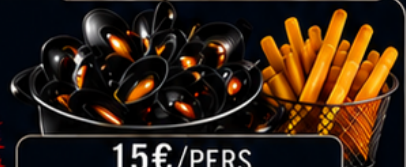

22/06  
23:00

BURGER  
FRITES

15€/PERS  
AVEC 1 BOISSON AU CHOIX\*  
\*PHOTOS NON CONTRACTUELLES

3ÈME  
MATCH

COUPE DU MONDE • GROUPE I

NORVÈGE

VS

FRANCE

26/06  
21:00

MOULES  
FRITES

15€/PERS  
AVEC 1 BOISSON AU CHOIX\*  
\*PHOTOS NON CONTRACTUELLES

AMBIANCE  
100% FOOT

\*BOISSON AU CHOIX : VIN AU VERRE, BIÈRE PRESSION, COCA, FUZETEÀ, K

VIVEZ LES MATCHS  
ICI!