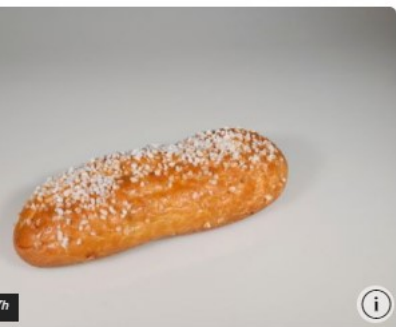

Sucre Longue

0,90€