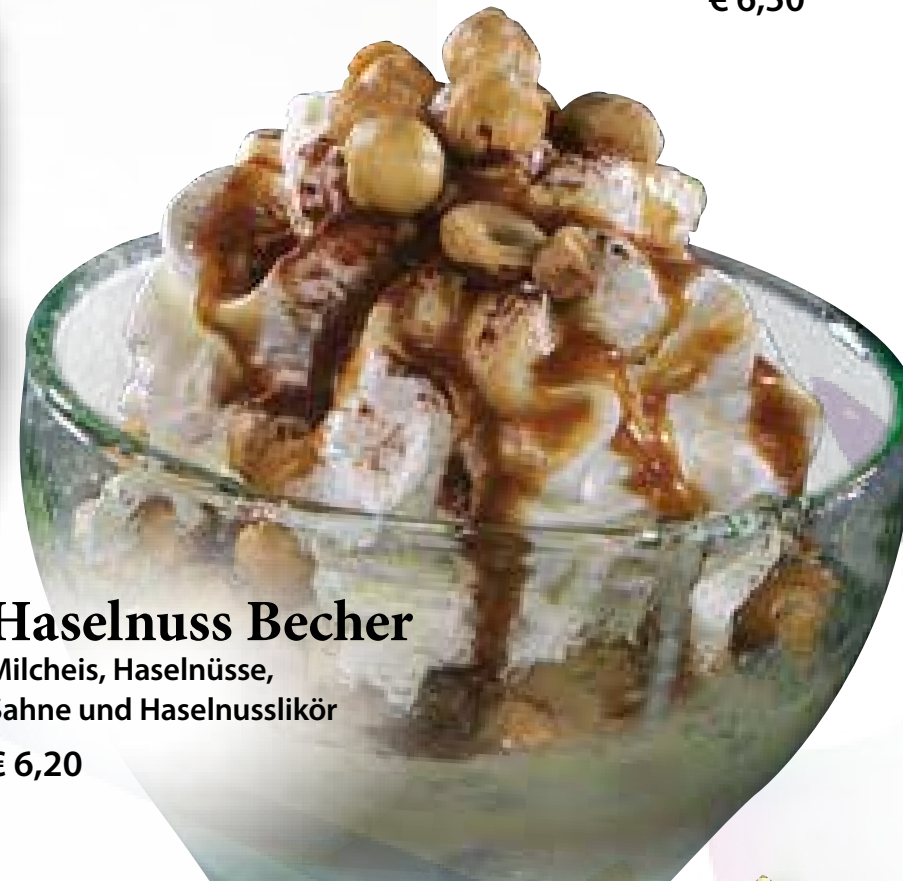

Milcheis, Rum-Rosinen,
Amarettostreusel
und Sahne

€ 6,50

Haselnuss Becher

Milcheis, Haselnüsse,
Sahne und Haselnusslikör

€ 6,20

Karamel Becher

Vanille-Panna cotta Eis,
Mandeltoffeesplitter,
Sahne und Karamelsoße

€ 6,00

Raffaello Becher

Eis, Sahne, Raffaello-Pralinen,
Batida de Coco
und Schokosoße

€ 6,50

Amarena Becher

Eis, Amarenakirschen und Sahne

€ 6,20

Schokoladen Becher