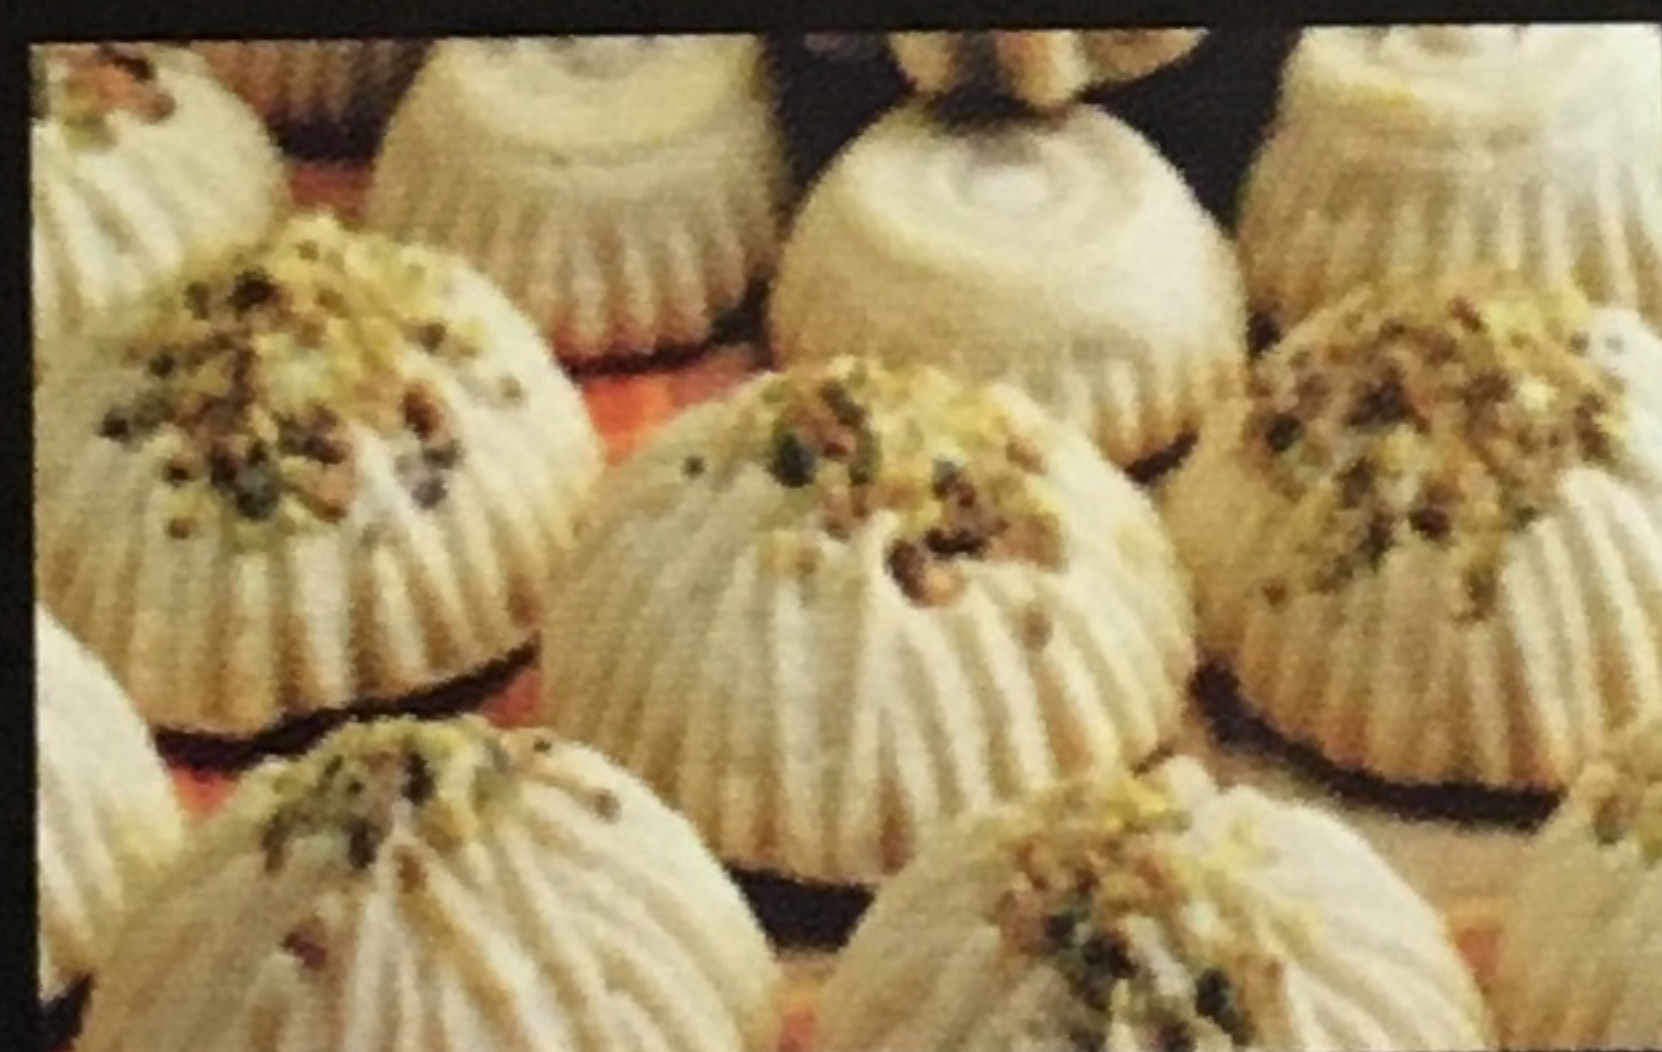

SPECIALITES
SYRIENNES
LIBANAISES

LA PORTE DE DAMAS

RESTAURANT
SUR PLACE
A EMPORTER

Délice D'orient

ENTRÉES

- Hommos ..... 2.50€
- Moutabl ..... 2.50€
- Mousakaa ..... 2.50€
- Batata Harra ..... 2€
- Warak Enab 5 Pièces ..... 4€
- Ailes de poulet 4 Pièces .. 5€

SALADES

Taboulé 4€

Persil, Tomate, Blé Concassé,
Citron, Huile d'Olive

Fatouche 4€

Pain perdu, Concombre,
Tomate, Salade, Radis, Oignon,
Sumac

Suisse 4€

Carottes, Choux, Mayonnais,
Maïs

BOISSONS

- FROIDE EN CANETTE 33CL ... 1€
  Coca, Fanta, Oasis
- Milkshake ..... 4.5€
  Fraise / Chocolat / Vanille
- CHAUDE
- Café ..... 1.5€
- Thé à la menthe ..... 2€
- Nescafé ..... 2.5€
- Sahlab ..... 3€

PLATS

- Grillade mixte ..... 11.50€
- Dégustation ..... 10€
  Hommos ou Moutabal, Taboulé,
  Fatayer, Samboussek, Riz ou blé
- Falafel Végétarienne ..... 10€
  Hommos ou Moutabal, Taboulé,
  Fatayer, Moussaka, Riz ou Blé
- Chawarma Poulet ..... 10€
  Chawarma, Hommos, Taboulé,
  Sauce d'ail, Riz ou Blé
- Cordon Bleu ..... 10€
  Sauce blanche, Salade Suisse, Frites
- Escalope Fromage ..... 10€
  Frites, Salade Suisse

DESSERTS

Baklawa 4€

Maamouls 4€

Mouhalabia 2.50€