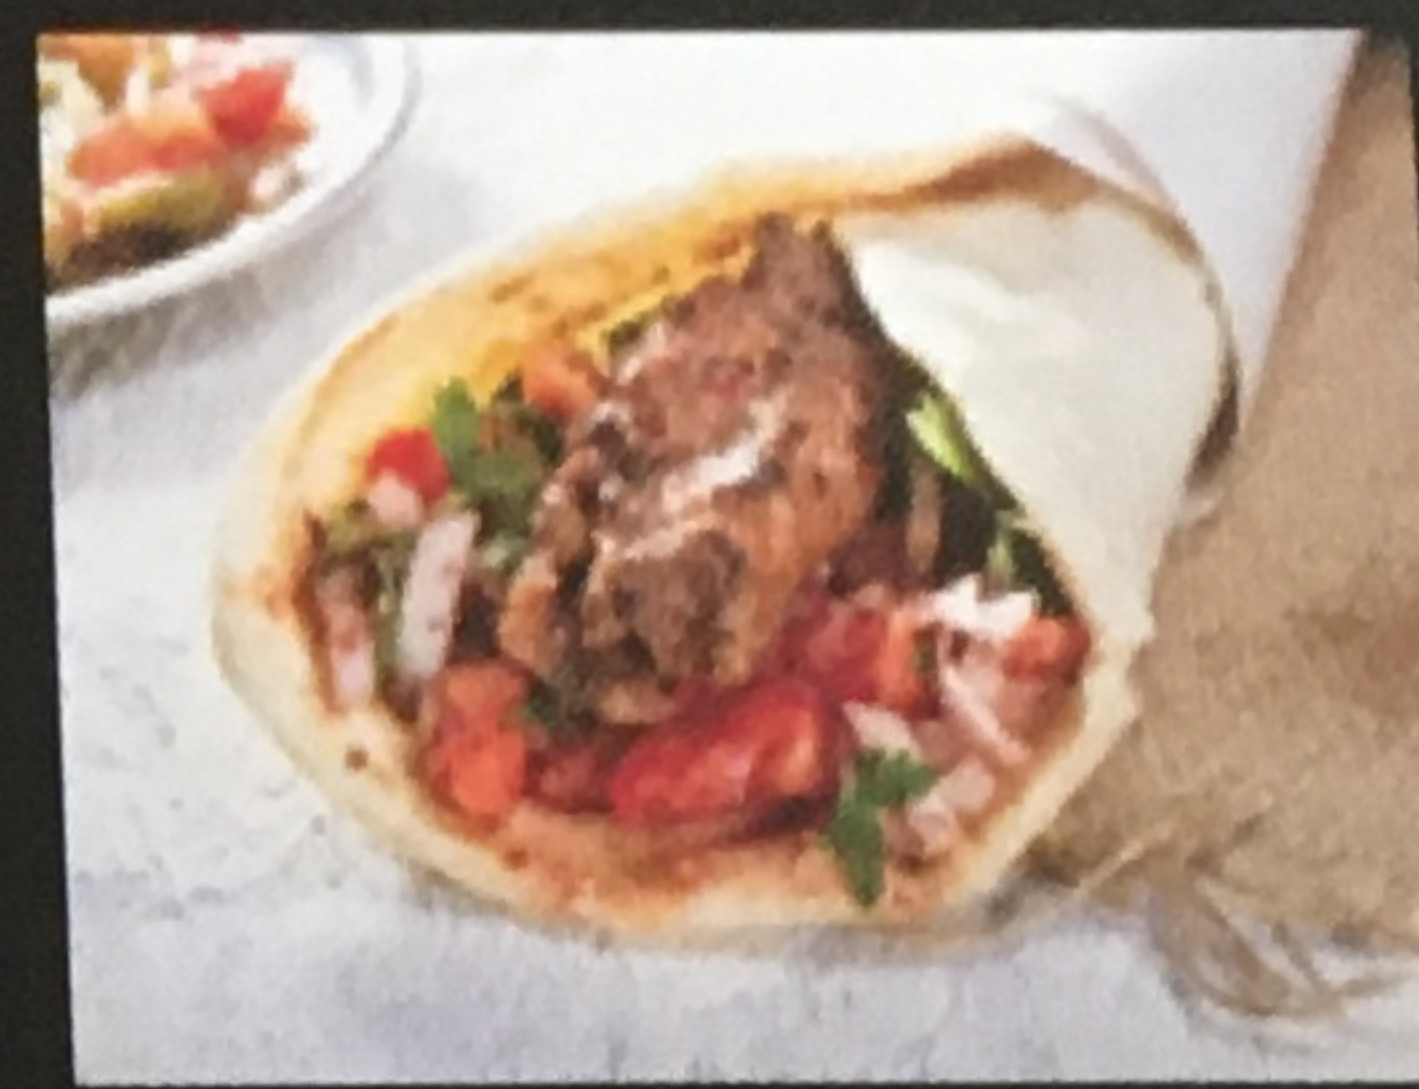

KAFTA
Viande ..... 5€